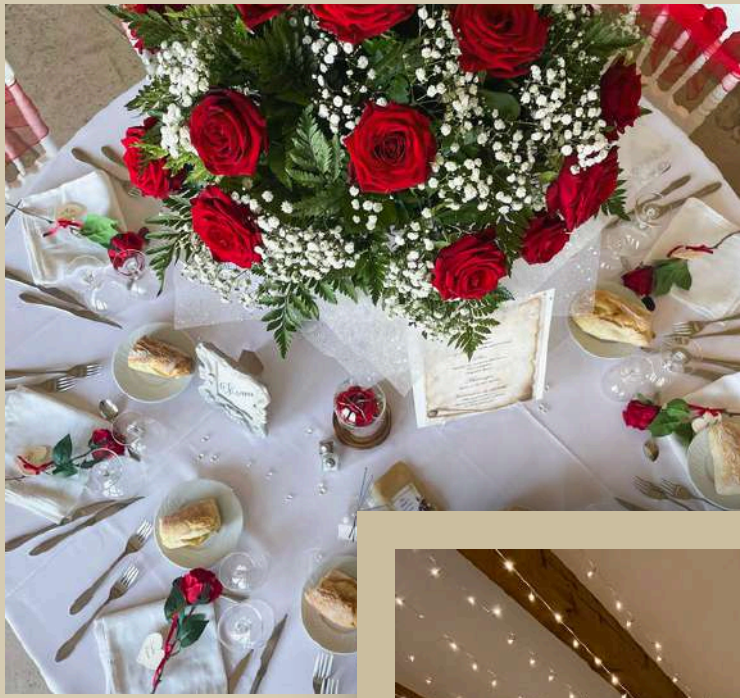

4,30 € TTC

CHAISE PLIANTE SQUARE
BOIS

4,30 € TTC

TABOURET
BOIS & NOIR

11,00 € TTC

Tarif hors livraison & reprise

L'art de la table

VERRES : TRINQUER AVEC ÉLÉGANCE