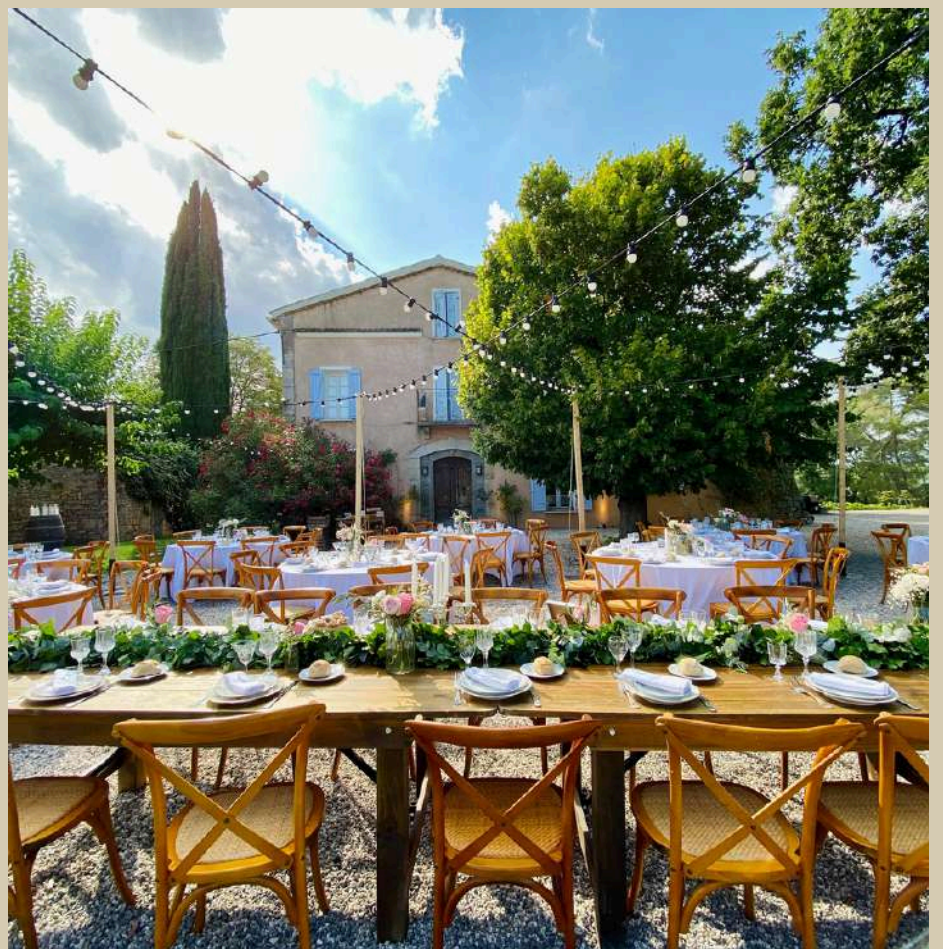

L'ART DE PARTAGER SANS JAMAIS S'ASSEOIR SUR LA CONVIVIALITÉ.

LE SPOT PARFAIT POUR TRINQUER, ÉCHANGER ET CRÉER DES SOUVENIRS.

TONNEAU EN BOIS

33,00 € TTC

MANGE DEBOUT

HOUSSE BLANCHE OU NOIRE

22,00 € TTC

TABOURET

11,00 € TTC

BAR

330,00 € TTC

Tarif hors livraison & reprise

Riviera Loc Events

WWW.RIVIERA-LOC-EVENTS.COM

Les chaises

ASSEYEZ-VOUS,