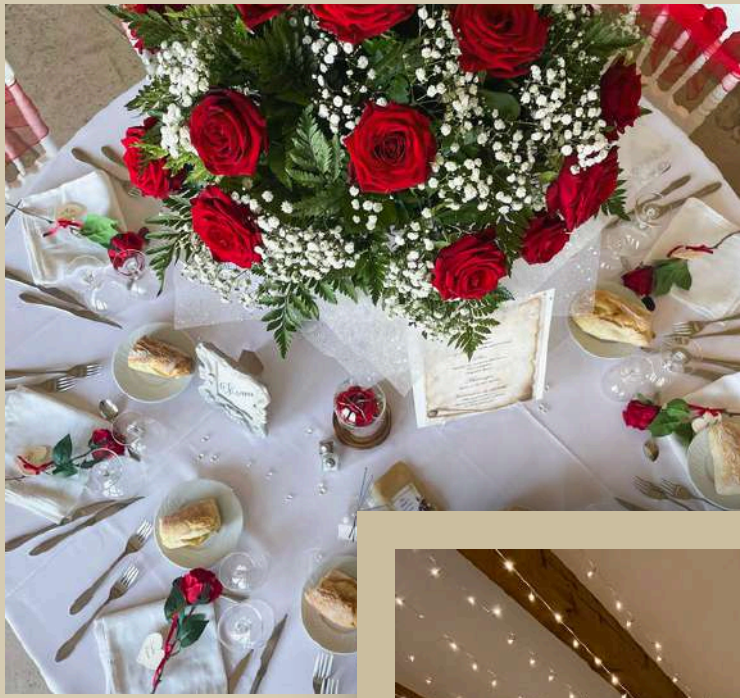

CHAISE PLIANTE SQUARE
BOIS

4,30 € TTC

Tarif hors livraison & reprise

L'art de la table

VERRES : TRINQUER AVEC ÉLÉGANCE

À CHAQUE BOISSON SON VERRE, À CHAQUE TOAST SON ÉCLAT.
C'EST ÇA, L'ART DE LA TABLE !

VERRE À EAU