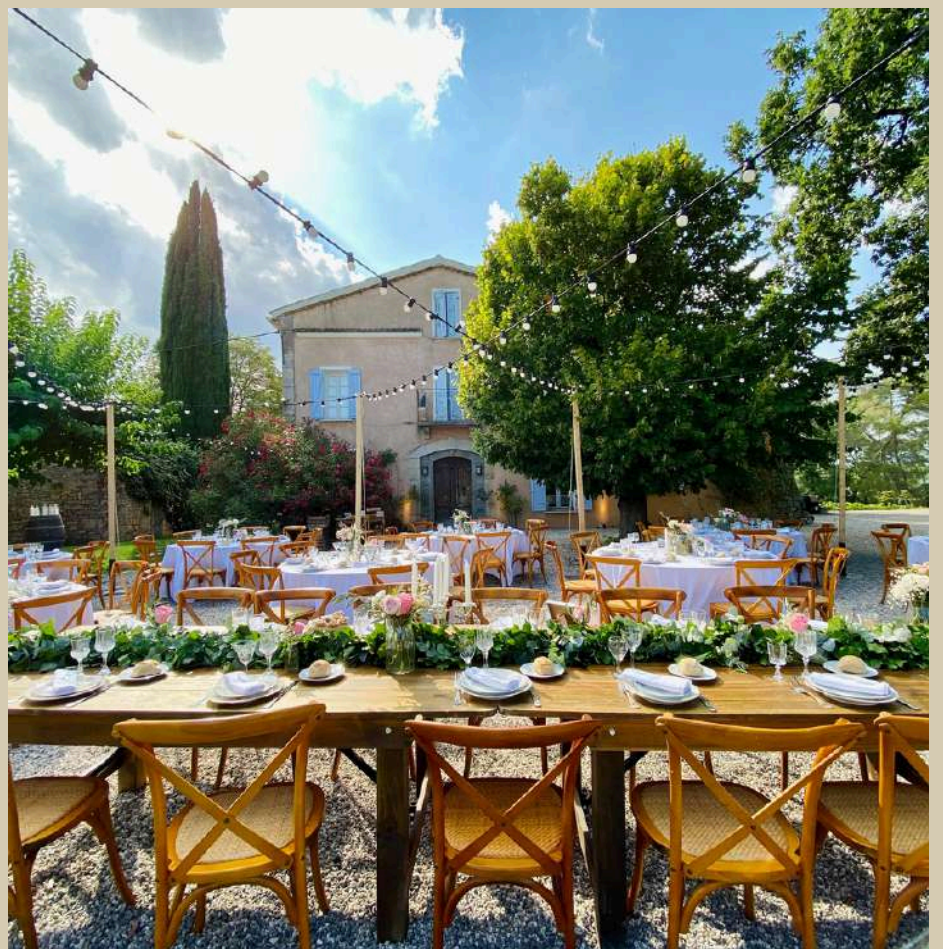

WWW.RIVIERA-LOC-EVENTS.COM