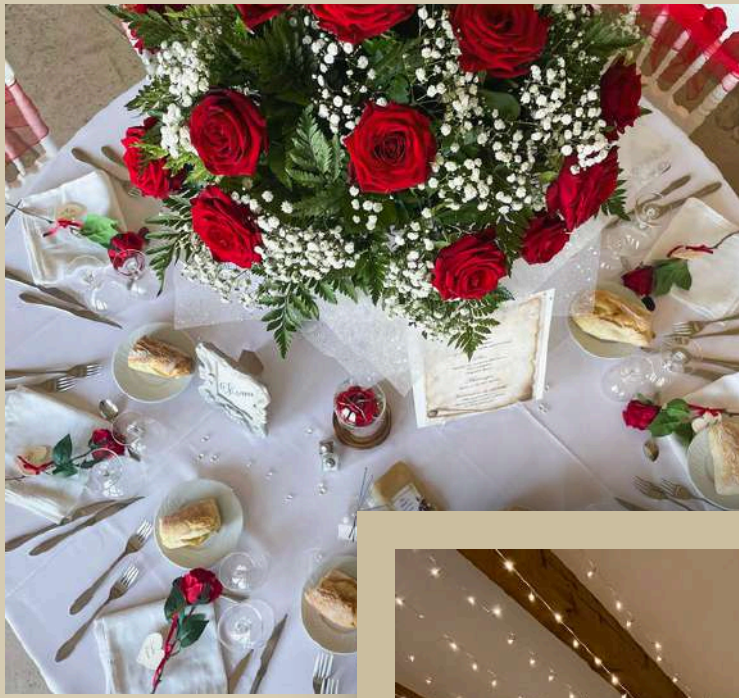

CHAISE PLIANTE SQUARE
BOIS

4,30 € TTC

TABOURET
BOIS & NOIR

11,00 € TTC

Tarif hors livraison & reprise

L'art de la table

VERRES : TRINQUER AVEC ÉLÉGANCE

À CHAQUE BOISSON SON VERRE, À CHAQUE TOAST SON ÉCLAT.
C'EST ÇA, L'ART DE LA TABLE !